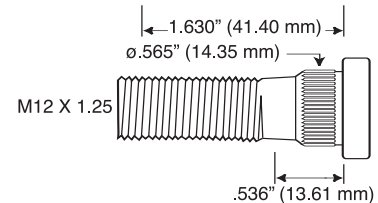

CLAVOS NACIONALES
CONQUISTANDO EL FUTURO

ALCAYATAS

MATERIAL: Acero pulido comercial SAE1010
ACABADO: • Galvanizado electrolítico ASTM B-633

ROSCADA GALVANIZADA

Código	Denominación común	Dimensiones mm		
		A	B	C
074050700	16 x 20	30	12	2.5
074050710	18 x 50	40	14	3
074050720	19 x 60	50	17	3.3
074050730	20 x 70	55	18	3.7
074050740	21 x 80	60	19	4
074050750	22 x 90	70	20	4.8
074050760	22 x 100	80	21	4.9
074050770	23 x 110	97	29	6.3

BIRLOS

CLAVOS NACIONALES
CONQUISTANDO EL FUTURO

BIRLOS AUTOMOTRICES

NISSAN / VOLKSWAGEN / RENAULT

Código	Descripción	Modelo /Año / Aplicación
100400000	CN-4158/R	Pickup, Ichi Van, Maxima, Tsuru II, (62/98), Del/Tras
100400040	CN-4161/R	Tsuru I y II, (84/92), Del
100400060	CN-4162/R	Tsuru, Sentra, Lucino, (92/99), Del
100401030	CN-4128/R	Sedan (62/78), Del/Tras
100401075	CN-4163/R	Tsuru, Sentra, Lucino, (90/99), Tras
100401080	CN-4164/R	Tsuru II y III, (99/02), Del/Tras
100400120	CN-4204/R	Sedan VW, (74/98), Del/Tras
100401095	CN-4202/R	Caribe, Atlantic, Golf, Jetta, (79/84), Del/Tras
100401110	CN-4205/R	Caribe, Atlantic, Golf, Jetta, Corsar, (79/84), Del/Tras
100401115	CN-4206/R	Sedan -Rin de acero- (74/98), Del/Tras
100401120	CN-4207/R	Caribe, Atlantic, Golf, Jetta, Corsar, (79/84), Del/Tras
100401125	CN-4208/R	Sedan, Atlantic, Golf, Jetta, -Rin de aluminio-, (74/98), Del/Tras
100401130	CN-4220/R	R-5, Del/Tras

CN-4158/R

CN-4161/R

CN-4162/R

CN-4128/R

CN-4163/R

CN-4164/R