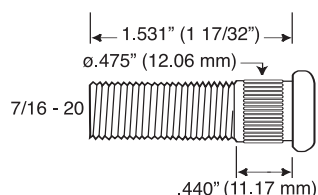

CLAVOS NACIONALES
CONQUISTANDO EL FUTURO

ARMELLAS

MATERIAL: Acero pulido comercial SAE1010
ACABADO: • Galvanizado electrolítico (ASTM B-633)

CERRADA GALVANIZADA

Código	Denominación común	Dimensiones mm		
		A	B	C
074050100	15 x 30	20	4.5	2
074050110	17 x 40	22	6	2.3
074050120	17 x 45	28	7.8	2.5
074050130	18 x 50	30	8	3
074050140	19 x 60	37	10	3.3
074050150	20 x 70	46	10.2	3.6
074050160	21 x 80	50	12	4
074050170	22 x 90	53	15.2	4.2
074050180	22 x 100	61	16	4.7
074050190	23 x 110	65	16.5	5.2
074050200	24 x 120	73	18	5.7
074050210	25 x 130	81	19	6.2
074050220	25 x 150	90	19	6.2

ABIERTA GALVANIZADA

Código	Denominación común	Dimensiones mm		
		A	B	C
074050400	15 x 30	20	4.7	2
074050410	17 x 40	32	10	2.7
074050420	18 x 50	39	12.4	3
074050430	19 x 60	43	12.7	3.3
074050440	20 x 70	47	14.5	3.7
074050450	21 x 80	55	17	4
074050460	22 x 90	60	19	4.5
074050470	22 x 100	68	20	4.8
074050480	23 x 110	80	24.6	5.2
074050485	24 x 120	90	26.1	5.6
074050490	25 x 130	100	32.7	6.2
074050500	25 x 150	120	33	6.2

CLAVOS NACIONALES
CONQUISTANDO EL FUTURO

ALCAYATAS

MATERIAL: Acero pulido comercial SAE1010
ACABADO: • Galvanizado electrolítico ASTM B-633

ROSCADA GALVANIZADA

Código	Denominación común	Dimensiones mm		
		A	B	C
074050700	16 x 20	30	12	2.5
074050710	18 x 50	40	14	3
074050720	19 x 60	50	17	3.3
074050730	20 x 70	55	18	3.7
074050740	21 x 80	60	19	4
074050750	22 x 90	70	20	4.8
074050760	22 x 100	80	21	4.9
074050770	23 x 110	97	29	6.3

CN-4158/R

CN-4161/R

CN-4162/R

CN-4128/R

CN-4163/R

CN-4164/R