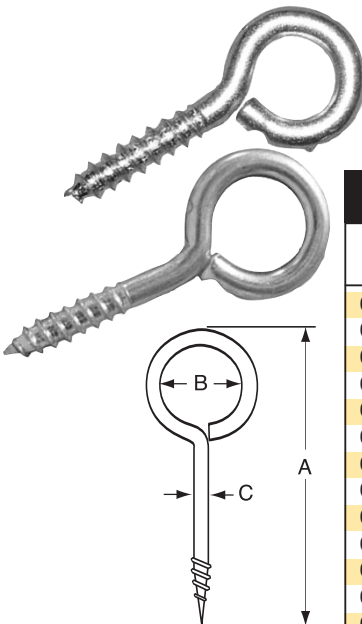

MEDIDA A-4

Código	Boca	Vástago hexagonal	Rosca	Broca
146960030	Intercambiable	1/4"	1/2"	1/4"

MEDIDA A-10

Código	Boca	Vástago hexagonal	Rosca	Broca
146960040	Intercambiable	3/8"	5/8"	1/4"

ARMELLAS Y ALCAYATAS

CLAVOS NACIONALES
CONQUISTANDO EL FUTURO

ARMELLAS

MATERIAL: Acero pulido comercial SAE1010
ACABADO: • Galvanizado electrolítico (ASTM B-633)

CERRADA GALVANIZADA

Código	Denominación común	Dimensiones mm		
		A	B	C
074050100	15 x 30	20	4.5	2
074050110	17 x 40	22	6	2.3
074050120	17 x 45	28	7.8	2.5
074050130	18 x 50	30	8	3
074050140	19 x 60	37	10	3.3
074050150	20 x 70	46	10.2	3.6
074050160	21 x 80	50	12	4
074050170	22 x 90	53	15.2	4.2
074050180	22 x 100	61	16	4.7
074050190	23 x 110	65	16.5	5.2
074050200	24 x 120	73	18	5.7
074050210	25 x 130	81	19	6.2
074050220	25 x 150	90	19	6.2

ABIERTA GALVANIZADA

Código	Denominación común	Dimensiones mm		
		A	B	C
074050400	15 x 30	20	4.7	2
074050410	17 x 40	32	10	2.7
074050420	18 x 50	39	12.4	3
074050430	19 x 60	43	12.7	3.3
074050440	20 x 70	47	14.5	3.7
074050450	21 x 80	55	17	4
074050460	22 x 90	60	19	4.5
074050470	22 x 100	68	20	4.8
074050480	23 x 110	80	24.6	5.2
074050485	24 x 120	90	26.1	5.6
074050490	25 x 130	100	32.7	6.2
074050500	25 x 150	120	33	6.2

CLAVOS NACIONALES
CONQUISTANDO EL FUTURO

ALCAYATAS

MATERIAL: Acero pulido comercial SAE1010
ACABADO: • Galvanizado electrolítico ASTM B-633

ROSCADA GALVANIZADA

Código	Denominación común	Dimensiones mm		
		A	B	C
074050700	16 x 20	30	12	2.5
074050710	18 x 50	40	14	3
074050720	19 x 60	50	17	3.3
074050730	20 x 70	55	18	3.7
074050740	21 x 80	60	19	4
074050750	22 x 90	70	20	4.8
074050760	22 x 100	80	21	4.9
074050770	23 x 110	97	29	6.3