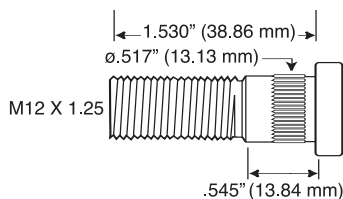

CLAVOS NACIONALES
CONQUISTANDO EL FUTURO

ALCAYATAS

MATERIAL: Acero pulido comercial SAE1010
ACABADO: • Galvanizado electrolítico ASTM B-633

ROSCADA GALVANIZADA

Código	Denominación común	Dimensiones mm		
		A	B	C
074050700	16 x 20	30	12	2.5
074050710	18 x 50	40	14	3
074050720	19 x 60	50	17	3.3
074050730	20 x 70	55	18	3.7
074050740	21 x 80	60	19	4
074050750	22 x 90	70	20	4.8
074050760	22 x 100	80	21	4.9
074050770	23 x 110	97	29	6.3

BIRLOS

CLAVOS NACIONALES
CONQUISTANDO EL FUTURO

BIRLOS AUTOMOTRICES

NISSAN / VOLKSWAGEN / RENAULT

Código	Descripción	Modelo /Año / Aplicación
100400000	CN-4158/R	Pickup, Ichi Van, Maxima, Tsuru II, (62/98), Del/Tras
100400040	CN-4161/R	Tsuru I y II, (84/92), Del
100400060	CN-4162/R	Tsuru, Sentra, Lucino, (92/99), Del
100401030	CN-4128/R	Sedan (62/78), Del/Tras
100401075	CN-4163/R	Tsuru, Sentra, Lucino, (90/99), Tras
100401080	CN-4164/R	Tsuru II y III, (99/02), Del/Tras
100400120	CN-4204/R	Sedan VW, (74/98), Del/Tras
100401095	CN-4202/R	Caribe, Atlantic, Golf, Jetta, (79/84), Del/Tras
100401110	CN-4205/R	Caribe, Atlantic, Golf, Jetta, Corsar, (79/84), Del/Tras
100401115	CN-4206/R	Sedan -Rin de acero- (74/98), Del/Tras
100401120	CN-4207/R	Caribe, Atlantic, Golf, Jetta, Corsar, (79/84), Del/Tras
100401125	CN-4208/R	Sedan, Atlantic, Golf, Jetta, -Rin de aluminio-, (74/98), Del/Tras
100401130	CN-4220/R	R-5, Del/Tras

CN-4158/R

CN-4161/R

CN-4162/R

CN-4128/R

CN-4163/R

CN-4164/R