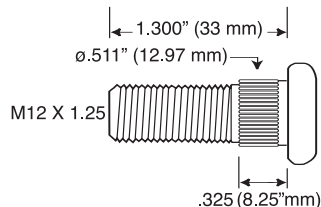

CLAVOS NACIONALES
CONQUISTANDO EL FUTURO

ALCAYATAS

MATERIAL: Acero pulido comercial SAE1010
ACABADO: • Galvanizado electrolítico ASTM B-633

ROSCADA GALVANIZADA

Código	Denominación común	Dimensiones mm		
		A	B	C
074050700	16 x 20	30	12	2.5
074050710	18 x 50	40	14	3
074050720	19 x 60	50	17	3.3
074050730	20 x 70	55	18	3.7
074050740	21 x 80	60	19	4
074050750	22 x 90	70	20	4.8
074050760	22 x 100	80	21	4.9
074050770	23 x 110	97	29	6.3

BIRLOS

CLAVOS NACIONALES
CONQUISTANDO EL FUTURO

BIRLOS AUTOMOTRICES

NISSAN / VOLKSWAGEN / RENAULT

Código	Descripción	Modelo /Año / Aplicación
100400000	CN-4158/R	Pickup, Ichi Van, Maxima, Tsuru II, (62/98), Del/Tras
100400040	CN-4161/R	Tsuru I y II, (84/92), Del
100400060	CN-4162/R	Tsuru, Sentra, Lucino, (92/99), Del
100401030	CN-4128/R	Sedan (62/78), Del/Tras
100401075	CN-4163/R	Tsuru, Sentra, Lucino, (90/99), Tras
100401080	CN-4164/R	Tsuru II y III, (99/02), Del/Tras
100400120	CN-4204/R	Sedan VW, (74/98), Del/Tras
100401095	CN-4202/R	Caribe, Atlantic, Golf, Jetta, (79/84), Del/Tras
100401110	CN-4205/R	Caribe, Atlantic, Golf, Jetta, Corsar, (79/84), Del/Tras
100401115	CN-4206/R	Sedan -Rin de acero- (74/98), Del/Tras
100401120	CN-4207/R	Caribe, Atlantic, Golf, Jetta, Corsar, (79/84), Del/Tras
100401125	CN-4208/R	Sedan, Atlantic, Golf, Jetta, -Rin de aluminio-, (74/98), Del/Tras
100401130	CN-4220/R	R-5, Del/Tras

CN-4158/R

CN-4161/R

CN-4162/R

CN-4128/R

CN-4163/R

CN-4164/R