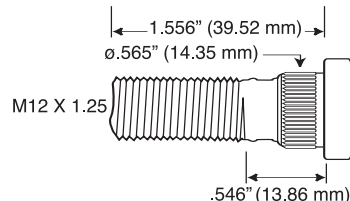

CLAVOS NACIONALES
CONQUISTANDO EL FUTURO

ARMELLAS

MATERIAL: Acero pulido comercial SAE1010
ACABADO: • Galvanizado electrolítico (ASTM B-633)

CERRADA GALVANIZADA

Código	Denominación común	Dimensiones mm		
		A	B	C
074050100	15 x 30	20	4.5	2
074050110	17 x 40	22	6	2.3
074050120	17 x 45	28	7.8	2.5
074050130	18 x 50	30	8	3
074050140	19 x 60	37	10	3.3
074050150	20 x 70	46	10.2	3.6
074050160	21 x 80	50	12	4
074050170	22 x 90	53	15.2	4.2
074050180	22 x 100	61	16	4.7
074050190	23 x 110	65	16.5	5.2
074050200	24 x 120	73	18	5.7
074050210	25 x 130	81	19	6.2
074050220	25 x 150	90	19	6.2

ABIERTA GALVANIZADA

Código	Denominación común	Dimensiones mm		
		A	B	C
074050400	15 x 30	20	4.7	2
074050410	17 x 40	32	10	2.7
074050420	18 x 50	39	12.4	3
074050430	19 x 60	43	12.7	3.3
074050440	20 x 70	47	14.5	3.7
074050450	21 x 80	55	17	4
074050460	22 x 90	60	19	4.5
074050470	22 x 100	68	20	4.8
074050480	23 x 110	80	24.6	5.2
074050485	24 x 120	90	26.1	5.6
074050490	25 x 130	100	32.7	6.2
074050500	25 x 150	120	33	6.2

CLAVOS NACIONALES
CONQUISTANDO EL FUTURO

ALCAYATAS

MATERIAL: Acero pulido comercial SAE1010
ACABADO: • Galvanizado electrolítico ASTM B-633

ROSCADA GALVANIZADA

Código	Denominación común	Dimensiones mm		
		A	B	C
074050700	16 x 20	30	12	2.5
074050710	18 x 50	40	14	3
074050720	19 x 60	50	17	3.3
074050730	20 x 70	55	18	3.7
074050740	21 x 80	60	19	4
074050750	22 x 90	70	20	4.8
074050760	22 x 100	80	21	4.9
074050770	23 x 110	97	29	6.3

CN-4158/R

CN-4161/R

CN-4162/R

CN-4128/R

CN-4163/R

CN-4164/R