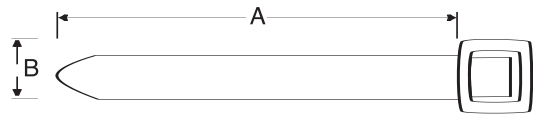

CINCHOS

CLAVOS NACIONALES
CONQUISTANDO EL FUTURO

CINCHOS

TRABADO

AUTOMÁTICO

- Alta resistencia a la tensión.
- Trabado automático.

Se utiliza para amarres en:
Mangueras, bolsas, jardinería, seguridad de maletas de viajes (aeropuerto, central camionera), cableado de computadoras, cableado de teléfono, cableado de automóviles.

CINCHOS DE PLÁSTICO

Color rojo Código	Color amarillo Código	Color verde Código	Color azul Código	Longitud amarre cm
134000142	134000162	134000182	134000202	10
134000144	134000164	134000184	134000204	15
134000146	134000166	134000186	134000206	18
134000148	134000168	134000188	134000208	20
134000150	134000170	134000190	134000210	25
134000152	134000172	134000192	134000212	28
134000154	134000174	134000194	134000214	30
134000156	134000176	134000196	134000216	35
134000158	134000178	134000198	134000218	38
134000160	134000180	134000200	134000220	50

Longitud amarre cm	Dimensiones		
	Largo mm(A)	Ancho mm(B)	Pulg
10	100	2.5	3/32"
15	150	3.6	9/64"
18	180	4.6	3/16"
20	200	4.6	3/16"
25	250	4.7	3/16"
28	280	4.7	3/16"
30	300	4.7	3/16"
35	350	4.7	3/16"
38	380	4.7	3/16"
50	500	8.8	3/16"

CINTAS ADHESIVAS Y DE ADVERTENCIA

CANELA

Código	Rollos metros	Micron
134000510	50	45 - 48
134000515	100	45 - 48
134000520	150	45 - 48

Cintas adhesivas:
Se utilizan como amarres para todo lo que se quiera empaacar.