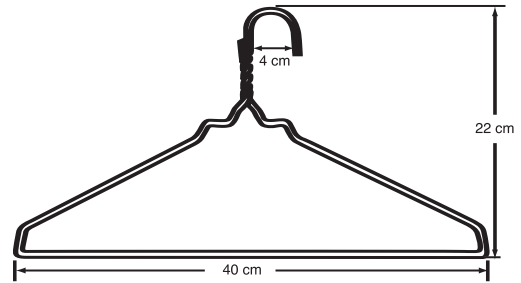

BLANCO	
Código	Calibre
134501060	12 1/2

AMBAR	
Código	Calibre
134501003	12 1/2
134501005	12 3/4
134501010	13
134501030	13 1/2
134501045	14 1/2
134501050	15

ALAMBRE DE ACERO:
COLORES:

Esmaltado al horno
Ámbar, rojo, negro,
azul y blanco

HOMBRERA	
Código	Presentación en cartón
134503005	para gancho de ropa/ caja